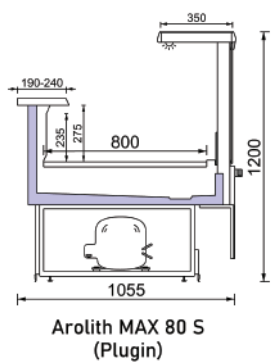

# Arolith Max 80S

Remote & Plug-in

NT  
-01 / +05 °C

## AROLITH MAX 80S

Μήκος χωρίς πλαϊνά/ Length without end-walls	937	1250	1875	2500	3125	3750	Units
Υψος/ Height	1200						mm
Βάθος/ Depth	1055						mm
Βάθος κάτω ραφίου/ Base Shelf Depth	800						mm