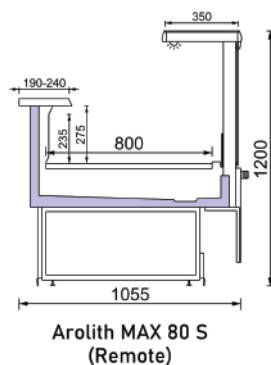

# Arolith Max 80S

Remote & Plug-in

NT  
-01 / +05 °C

## AROLITH MAX 80S

Μήκος χωρίς πλαϊνά/ Length without end-walls	937	1250	1875	2500	3125	3750	Units
Υψος/ Height	1200						mm
Βάθος/ Depth	1055						mm
Βάθος κάτω ραφίου/ Base Shelf Depth	800						mm