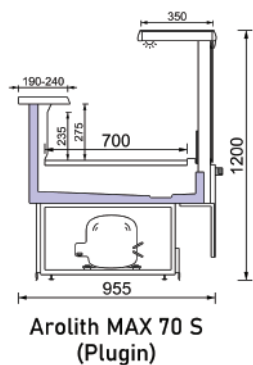

Arolith Max 70S

Remote & Plug-in

NT
-01 / +05 °C

AROLITH MAX 70S

Μήκος χωρίς πλαϊνά/ Length without end-walls	937	1250	1875	2500	3125	3750	Units
Υψος/ Height	1200						mm
Βάθος/ Depth	955						mm
Βάθος κάτω ραφιού/ Base Shelf Depth	700						mm