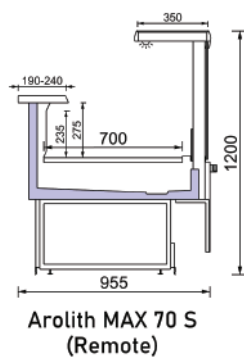

Arolith Max 70S

Remote & Plug-in

NT
-01 / +05 °C

AROLITH MAX 70S

Μήκος χωρίς πλαϊνά/ Length without end-walls	937	1250	1875	2500	3125	3750	Units
Υψος/ Height	1200						mm
Βάθος/ Depth	955						mm
Βάθος κάτω ραφιού/ Base Shelf Depth	700						mm